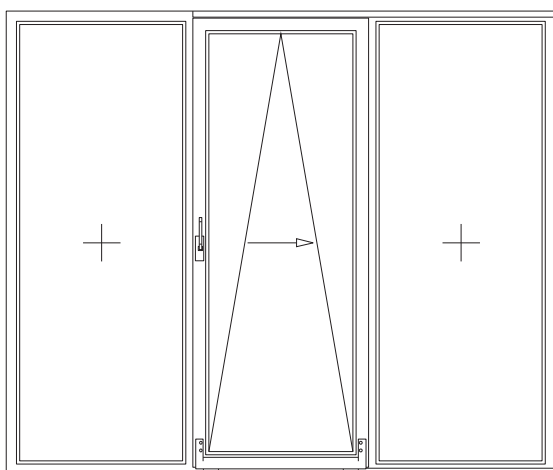

✓ trodijelna odloživa vrata
fiksna/otklopno-klizna/fiksna