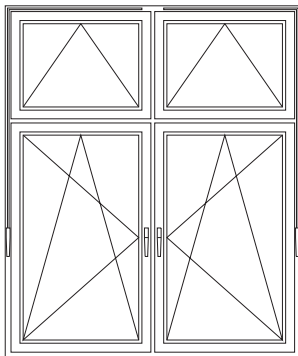

✓ dvodijelni prozor
zaokretno-otklopni/zaokretno-otklopni sa otklopnim nadsvjetlom