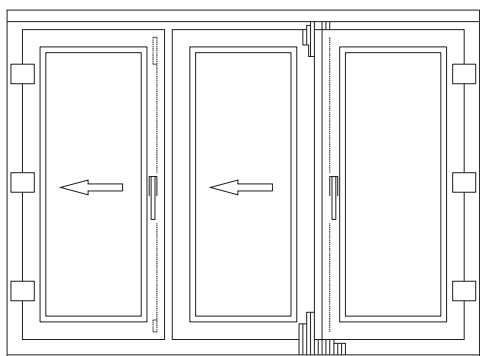

1

Tip 2.2

Klizna harmonika vrata i prozori (KHV)