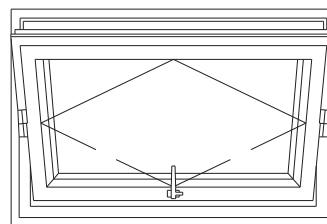

Horizontalni leptir prozor

✓ ◆ Horizontalni leptir
prozor

✓ = Tip otvaranja može se proizvesti sa sistemom SOFTLINE 82

✗ = Tip otvaranja ne može se proizvesti sa sistemom SOFTLINE 82

◆ = Tip otvaranja ne može se proizvesti sa aluminijumskim oblogama ili opcijom SPECTRAL