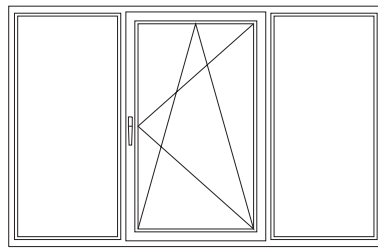

✓ trodijelni prozor
fiksni/zaokretno-otklopni/fiksni