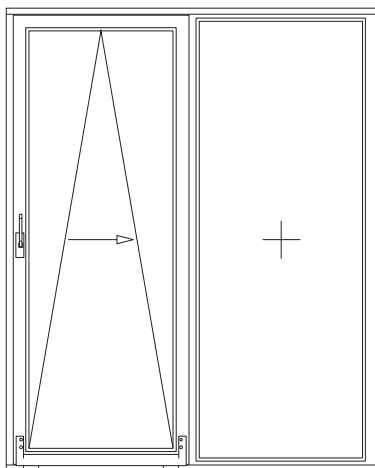

Tip 2.1

Odloživa vrata odn. paralelno-klizno-otklopna vrata i prozori PSK (PKO)

✓ dvodijelna odloživa vrata
otklopno-klizna/fiksna