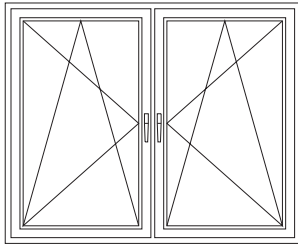

✓ dvodijelni prozor
zaokretno-otklopni/zaokretno-otklopni