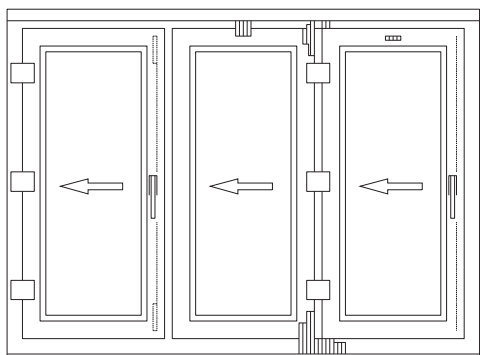

✓ ◆ Klizna harmonika vrata
Šema 321