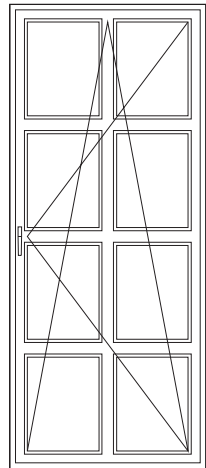

✓ zaokretno-otklopna vrata sa ukrasnim krstastim prečkama

✓ = Tip otvaranja može se proizvesti sa sistemom SOFTLINE 82

✗ = Tip otvaranja ne može se proizvesti sa sistemom SOFTLINE 82

◆ = Tip otvaranja ne može se proizvesti sa aluminijumskim oblogama ili opcijom SPECTRAL