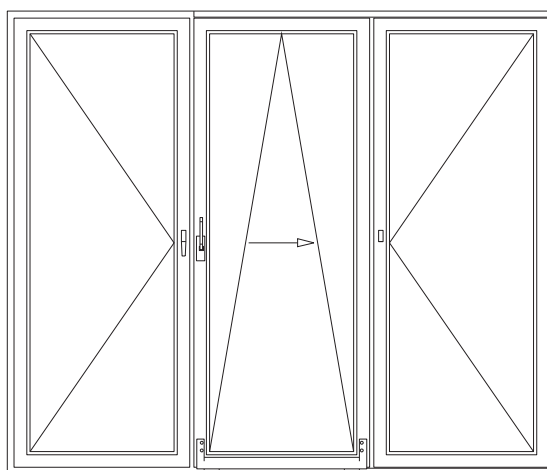

Tip 2.1

Odloživa vrata odn. paralelno-klizno-otklopna vrata i prozori PSK (PKO)

✓ dvodijelna odloživa vrata
otklopno-klizna/fiksna

✓ trodijelna odloživa vrata
fiksna/otklopno-klizna/fiksna

✓ trodijelna odloživa vrata
zaokretna/otklopno-klizna/zaokretna