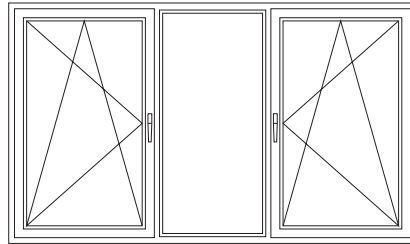

✓ trodijelni prozor
zaokretno-otklopni/fiksni/zaokretno-otklopni